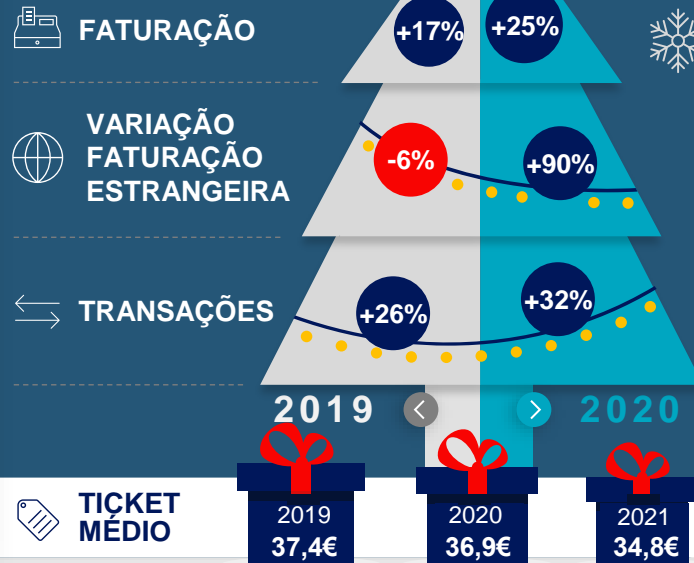

NATAL E FIM DE ANO

FATURAÇÃO 2021 VS. ANOS ANTERIORES

FATURAÇÃO POR DIA

FATURAÇÃO POR REGIÃO

Variacão Faturação vs 2019

FATURAÇÃO POR SETORES

Principais Setores - Variacão Faturação vs 2019

PESO CONTACTLESS

Nota: Dados de 1 Dezembro a 2 de Janeiro