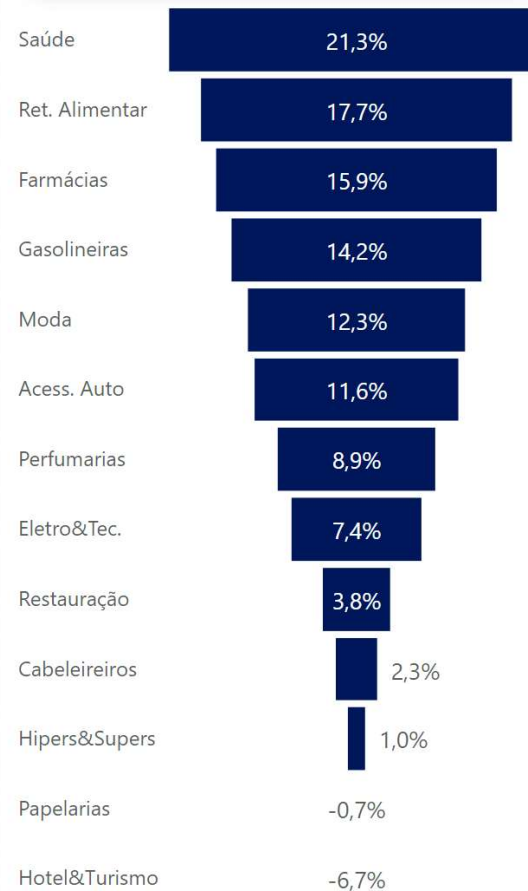

VARIAÇÃO HOMÓLOGA DA FATURAÇÃO EM PORTUGAL - Abril de 2026

FATURAÇÃO TOTAL (%)

FATURAÇÃO POR ORIGEM (%)

NÚMERO DE CONSUMIDORES (%)

FATURAÇÃO POR SETOR

FATURAÇÃO POR REGIÃO

NOTA: Todas as análises dizem respeito a variações face ao ano anterior